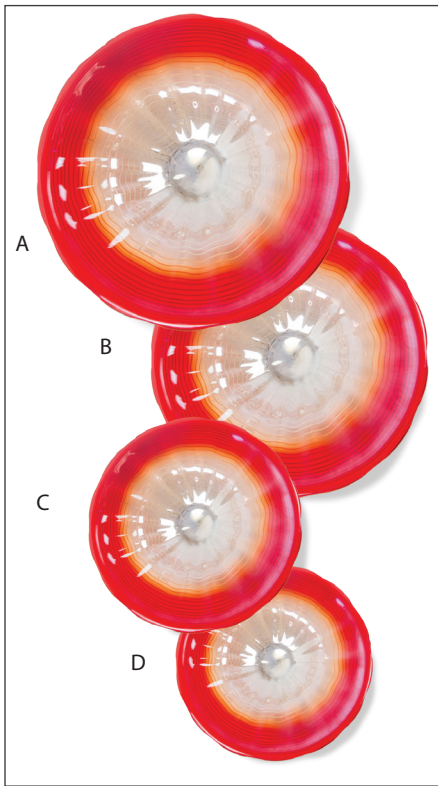

- A) AW17091-D20 20"W x 5"L x 20"H
- B) AW17091-D16 16"W x 4"L x 16"H
- C) AW17091-D12 12"W x 3.5"L x 12"H
- D) AW17091-D9 9"W x 3"L x 9"H

- E) AW13228-D20 20"W x 5"L x 20"H
- F) AW13228-D16 16"W x 4"L x 16"H
- G) AW13228-D12 12"W x 3.5"L x 12"H
- H) AW13228-D9 9"W x 3"L x 9"H

- I) AV13108-D20 20"W x 5"L x 20"H
- J) AV13108-D16 16"W x 4"L x 16"H
- K) AV13108-D12 12"W x 3.5"L x 12"H
- L) AV13108-D9 9"W x 3"L x 9"H

- M) AW18150-D20 20"W x 5"L x 20"H
- N) AW18150-D16 16"W x 4"L x 16"H
- O) AW18150-D12 12"W x 3.5"L x 12"H
- P) AW18150-D9 9"W x 3"L x 9"H