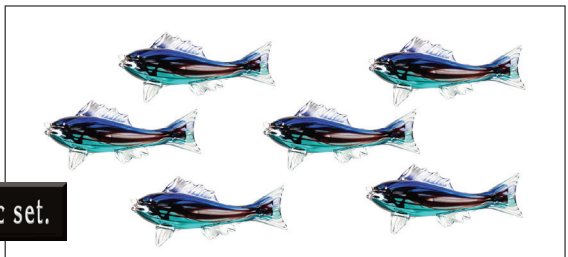

C) AW20029
35"W x 4"L x 27"H

D) AW20028
34"W x 4"L x 30"H

E) AW20030
34"W x 4"L x 22"H

WALL ART INCLUDES A BRACKET FOR HANGING.

A) AW20297
43"W x 5"L x 25"H

B) AW20017
16"W x 3"L x 7"H

C) AW20299
45"W x 5"L x 25"H