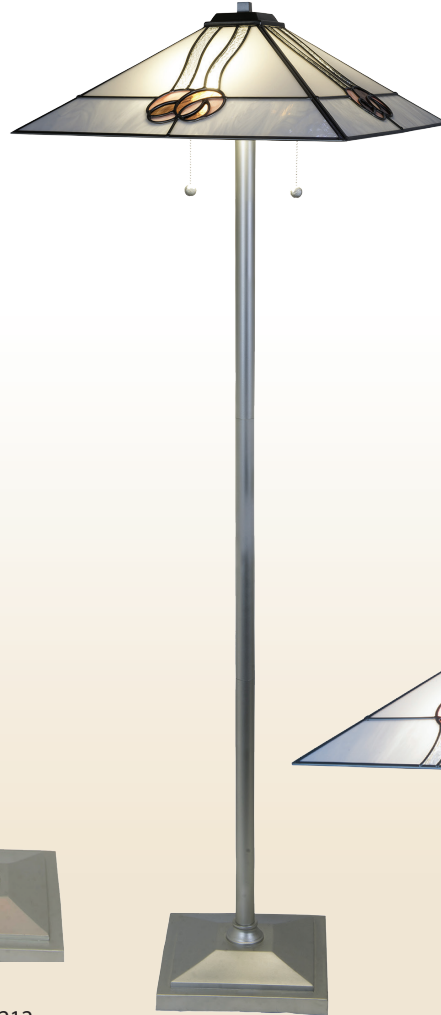

D) STR16212

E) STF16216