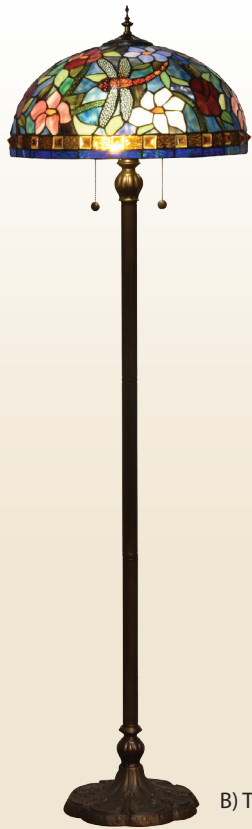

B) TF16085

		Shade Size	Lights/Wattage Lumen	Base / Metal Finish	
A	TC12178	Table: 14.5"W x 14.5"L x 21"H Floor: 14"W x 16"L x 70"H	14.5"D x 6.5"H 13.5"D x 6"H, 5"D x 6"H	2 x 75W Med Base 1 x 100W Med Base 3-Way / 1 x 40 Med Base	Metal, Resin / Dark Antique Bronze
B	TF16085	18"W x 18"L x 62"H	18"D x 9"H	2 x 75W Med Base	Metal / Antique Bronze
C	TR101365	14"W x 14"L x 71"H	14.5"D x 6.5"H	1 x 150W Med Base 3-Way	Metal / Antique Bronze
D	FTR10003	20.5"W x 14"L x 70"H	14"D x 5"H, 6"D x 6.25"H	1 x 150W Med Base 3-Way / 1 x 60W Med Base	Metal / Antique Golden Sand