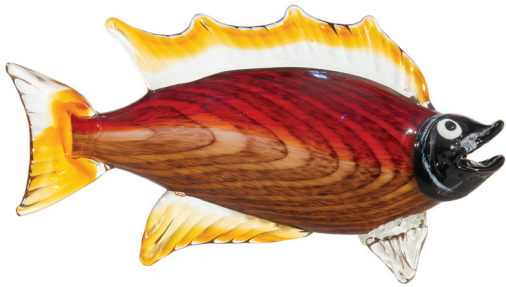

A) AS19266
15.75"W x 4"L x 8"H