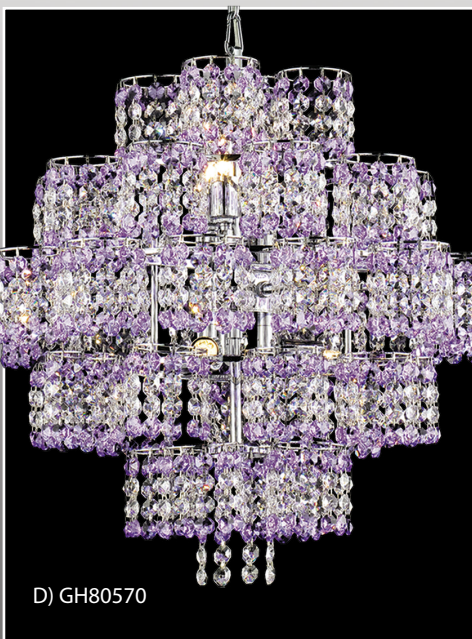

Item	Product Dimensions	Shade Size	Lights/Wattage Lumen	Base / Metal Finish	
A	GH80278	18"W x 18"L x 30"H	N/A	3 x 60W Candelabra	Metal / Polished Chrome
B	GH80281	25"W x 25"L x 30"H	N/A	9 x 60W Candelabra	Metal / Polished Chrome
C	GH12113	28"W x 4.5"L x 53"H	N/A	6 x 40W G9	Crystal, Metal / Polished Chrome
D	GH80570	25"W x 25"L x 26"H	N/A	12 x 40W Candelabra	Metal / Polished Chrome
E	GH80553	27"W x 27"L x 32"H	N/A	6 x 60W Candelabra	Metal / Polished Chrome