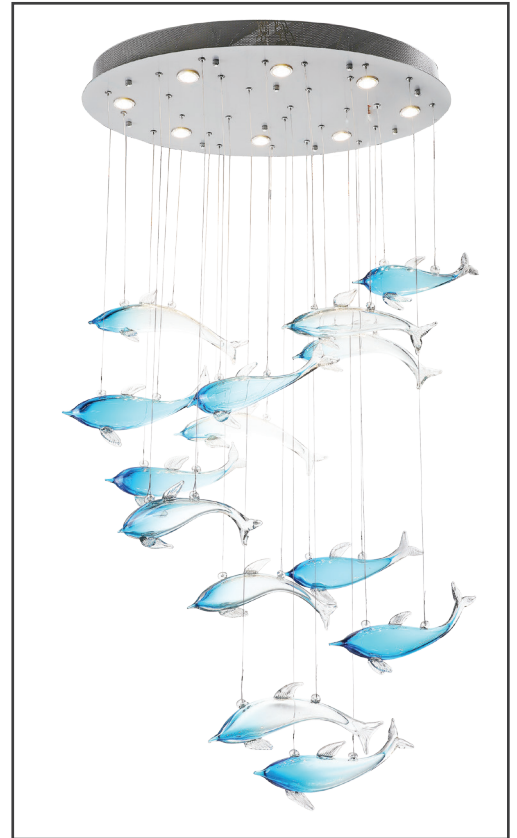

C) HAH19249

	Item	Product Dimensions	Canopy	Lights/Wattage Lumen	Base / Metal Finish
A	HAH19251	24"W x 24"L x 60"H	24"W x 24"L x 2.5"H	8 x 40W GU10	Metal / Polished Chrome
B	HAH19282	35.5"W x 21.75"L x 60"H	35.5"W x 21.75"L x 2.5"H	8 x 40W GU10	Metal / Polished Chrome
C	HAH19249	35.5"W x 21.75"L x 60"H	35.5"W x 21.75"L x 2.5"H	8 x 40W GU10	Metal / Polished Chrome