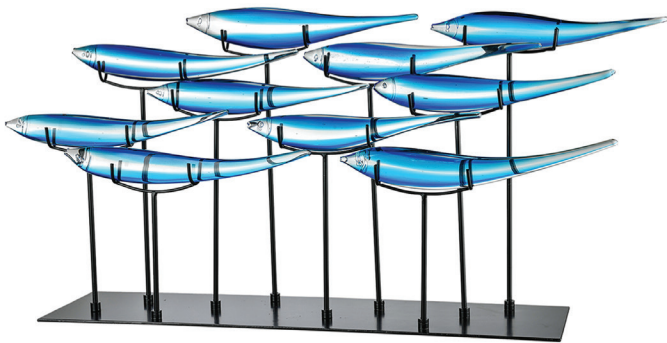

E) AS14326
41"W x 8"L x 19"H