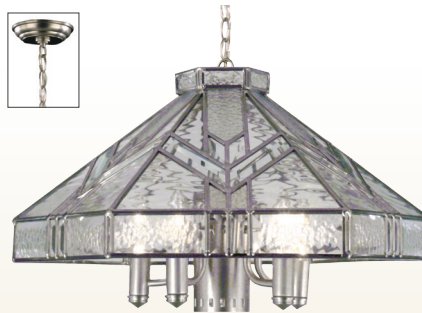

C) TH19007

Item	Product Dimensions	Shade Size	Lights/Wattage Lumen	Base / Metal Finish	
A	TH19003	20"W x 20"L x 12"H	20"D x 12"H	4 x 60W Candelabra	Metal / Polished Brass
B	TH19006	20"W x 20"L x 12"H	20"D x 9"H	1 x 75W Med Base / 5 x 40W Candelabra	Metal / Polished Brass
C	TH19007	18"W x 18"L x 12"H	18" SQ x 7.5"H	1 x 75W Med Base / 4 x 40W Candelabra	Metal / Polished Brass
D	TH19012	18"W x 18"L x 8"H	18" SQ x 8"H	1 x 75W Med Base / 4 x 40W Candelabra	Metal / Polished Chrome
E	TH19005	20"W x 20"L x 13"H	20"D x 9"H	1 x 75W Med Base / 5 x 40W Candelabra	Metal / Brushed Nickel
F	TC17180	18"W x 1"L x 26"H	N/A	N/A	N/A
G	TC17176	18"W x 1"L x 26"H	N/A	N/A	N/A
H	TC17178	18"W x 1"L x 26"H	N/A	N/A	N/A