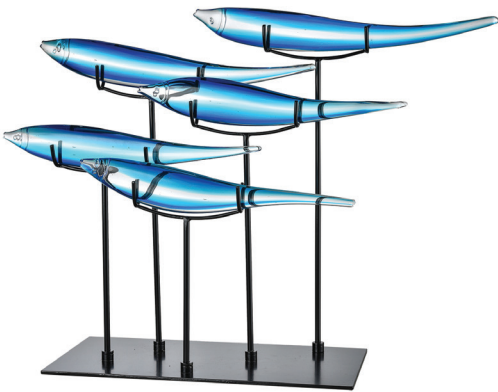

C) AS15034
25"W x 8"L x 19"H