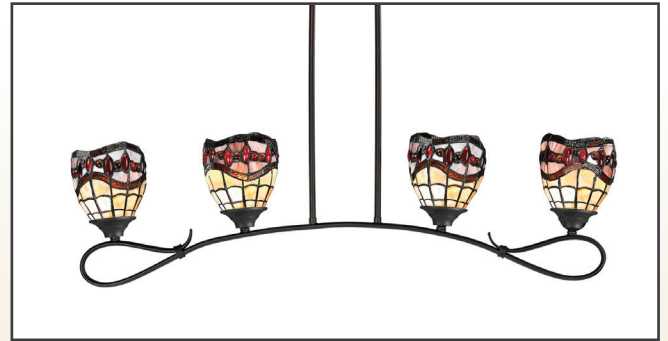

C) TH12427

	Item	Product Dimensions	Shade Size	Lights/Wattage Lumen	Base / Metal Finish
A	TH101071	53.25"W x 14"L x 23.25"H	14"D x 6.5"H	3 x 75W Med Base	Metal, Resin / Golden Antique Bronze
B	TH19274	37"W x 14"L x 50"H	14"D x 5"H	2 x 60W Med Base	Metal / Dark Bronze
C	TH12427	39"W x 6"L x 50"H	5"D x 6"H	4 x 60W Med Base	Metal / Dark Bronze
D	TH12406	44"W x 19"L x 62"H	(30"W x 5.5"L) x (44"W x 19"L) x 12"H	4 x 75W Med Base	Metal / Dark Bronze
E	FTH10021	43.75"W x 19"L x 62"H	(29.5"W x 5.5"L) x (43.75"W x 19"L) x 12"H	4 x 100W Med Base	Metal / Antique Bronze