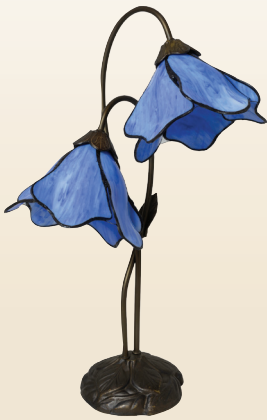

G) TT12147

Item	Product Dimensions	Shade Size	Lights/Wattage Lumen	Base / Metal Finish
A	TA70678	8"W x 8"L x 13.75"H	8"SQ x 4.75"H	1 x 60W Candelabra Resin / Antique Bronze
B	TT10090	10"W x 10"L x 16"H	10"SQ x 5.75"H	2 x 60W Candelabra Resin / Mica Bronze
C	TA70680	8"W x 8"L x 13.75"H	8"SQ x 4.5"H	1 x 60W Candelabra Resin / Antique Bronze
D	8706	6"W x 6"L x 11"H	6"SQ x 4"H	1 x 60W Candelabra Metal / Antique Bronze
E	7342/533	9"W x 9"L x 15"H	9"SQ x 5.5"H	1 x 60W Candelabra Metal / Antique Bronze
F	TA100351	6"W x 6"L x 10.75"H	6"SQ x 4.25"H	1 x 60W Candelabra Metal / Antique Bronze
G	TT12147	12"W x 12"L x 22.75"H	8"D x 5"H	2 x 60W Candelabra Metal / Antique Bronze
H	TT12146	12"W x 11"L x 22.75"H	8"D x 5"H	2 x 60W Candelabra Metal / Antique Bronze
I	TT15492	11"W x 6"L x 18"H	6"D x 5.5"H	1 x 60W Candelabra Metal / Antique Bronze
J	TT12145	12"W x 8"L x 19"H	8"D x 5"H	1 x 60W Candelabra Metal / Antique Bronze
K	TT101307	12"W x 8"L x 19"H	8"D x 5"H	1 x 60W Candelabra Metal / Antique Bronze