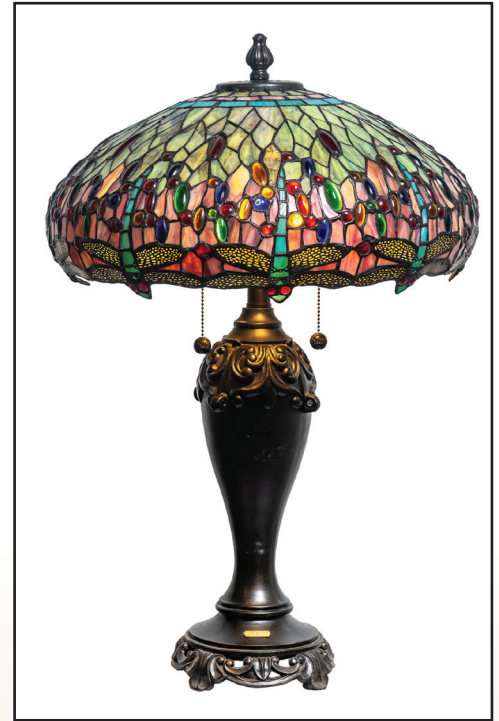

C) TT20074

Item	Product Dimensions	Shade Size	Lights/Wattage Lumen	Base / Metal Finish
A	20"W x 20"L x 30"H	20"D x 8.5"H	3 x 75W Med Base	Metal, Glass / Antique Bronze
B	19"W x 19"L x 29.5"H	19"D x 10.5"H	2 x 75W Med Base	Bronze / Antique Bronze Verde
C	18"W x 18"L x 27"H	18"D x 8.5"H	2 x 75W Med Base	Metal / Antique Bronze
D	19"W x 19"L x 29.5"H	19"D x 10.5"H	3 x 75W Med Base	Metal / Golden Antique Bronze
E	18"W x 18"L x 30"H	18"D x 9.5"H	2 x 75W Med Base	Metal / Antique Bronze