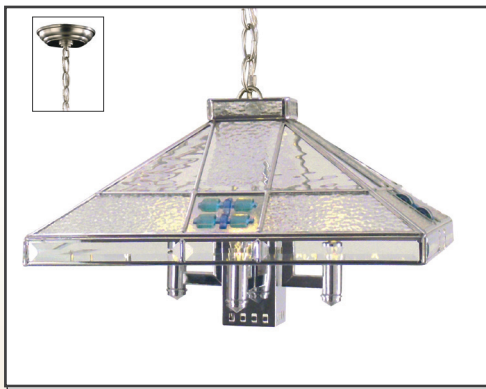

A) TH19003

D) TH19012