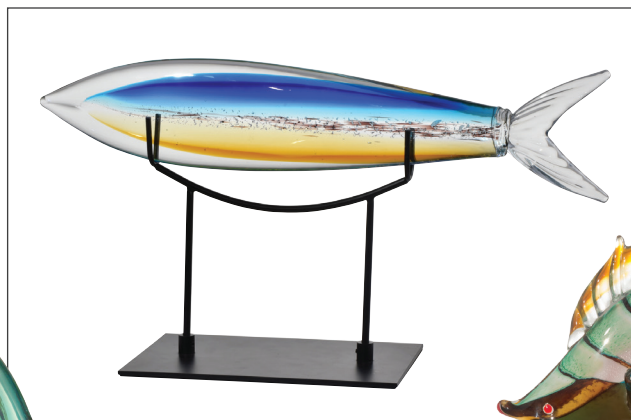

A) AS15483
25"W x 8"L x 12.25"H