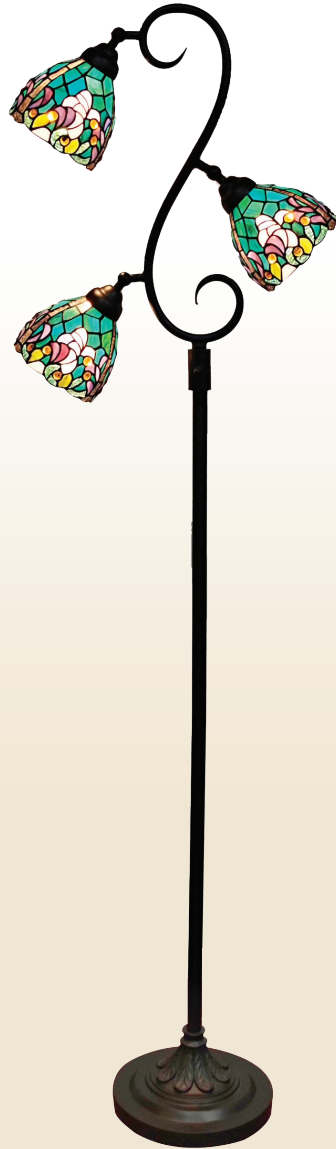

B) TF20386

	Item	Product Dimensions	Shade Size	Lights/ Wattage Lumen	Base / Metal Finish
A	TF19257	24"W x 56"L x 79"H	7"D x 5"H	3 x 60W Med Base	Marble, Metal / Black
B	TF20386	20"W x 12"L x 72.5"H	6"D x 5.25"H	3 x 75W Med Base 3-way	Metal, Resin / Tiffany Bronze
C	TF12408	14"W x 12"L x 70"H	5"D x 5.5"H	3 x 60W Med Base 3-way	Metal / Tiffany Bronze
D	PF12359	15"W x 11"L x 68"H	3.75"D x 6"H	3 x 60W Med Base 3-way	Metal / Satin Nickel