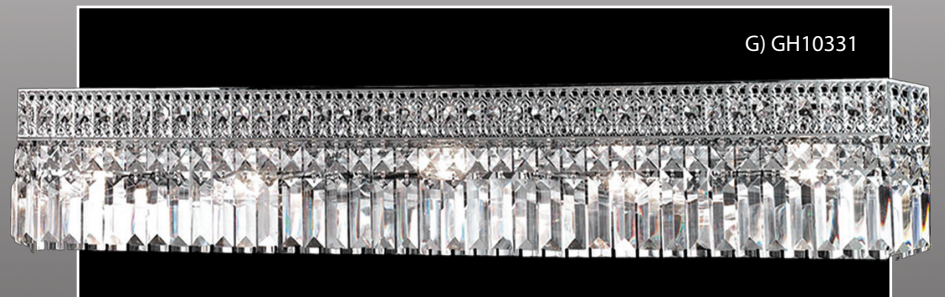

A) GH13385

B) GH90288

C) GH70268

D) GH14149

E) GH13387

Item	Product Dimensions	Shade Size	Lights/ Wattage Lumen	Base / Metal Finish
A	GH13385	14"W x 14"L x 14"H	9.5"D x 3.5"H	3 x 60W Candelabra Metal / Polished Chrome
B	GH90288	14"W x 14"L x 8"H	N/A	5 x 60W Candelabra Crystal, Metal / Polished Chrome
C	GH70268	21"W x 21"L x 12"H	N/A	8 x 60W Candelabra Crystal, Metal / Polished Chrome
D	GH14149	12"W x 12"L x 8.5"H	N/A	3 x 40W G9 Crystal, Metal / Polished Chrome
E	GH13387	14"W x 14"L x 8"H	10"D x 3.75"H	3 x 60W Candelabra Metal / Polished Chrome