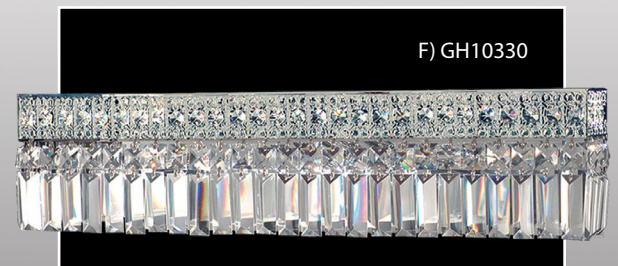

A) GH13385

B) GH90288

C) GH70268

D) GH14149

E) GH13387

Item	Product Dimensions	Shade Size	Lights/ Wattage Lumen	Base / Metal Finish
A	GH13385	14"W x 14"L x 14"H	9.5"D x 3.5"H	3 x 60W Candelabra Metal / Polished Chrome
B	GH90288	14"W x 14"L x 8"H	N/A	5 x 60W Candelabra Crystal, Metal / Polished Chrome
C	GH70268	21"W x 21"L x 12"H	N/A	8 x 60W Candelabra Crystal, Metal / Polished Chrome
D	GH14149	12"W x 12"L x 8.5"H	N/A	3 x 40W G9 Crystal, Metal / Polished Chrome
E	GH13387	14"W x 14"L x 8"H	10"D x 3.75"H	3 x 60W Candelabra Metal / Polished Chrome