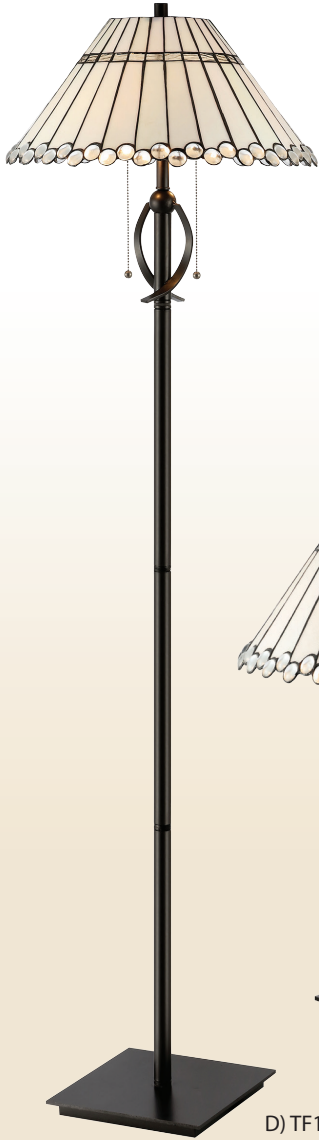

D) TF19183

Item	Product Dimensions	Shade Size	Lights/Wattage Lumen	Base / Metal Finish
A	STT17025	13.5"W x 13.5"L x 21"H	9.5"D x 13.5"D x 6"H	2 x 75W Med Base Metal / Brushed Nickel
B	STT17019	16"W x 16"L x 22.5"H	16"D x 5"H	2 x 75W Med Base Metal / Brushed Nickel
C	STT17022	16"W x 16"L x 21"H	16"D x 6"H	2 x 75W Med Base Metal / Brushed Nickel
D	TF19183	18"W x 18"L x 62"H	18"D x 8.25"H	2 x 60W Med Base Metal / Tiffany Bronze
E	TT19184	18"W x 18"L x 26"H	18"D x 8.25"H	2 x 60W Med Base Metal / Tiffany Bronze
F	STT18235	16"W x 16"L x 24.5"H	16"D x 8.5"H	2 x 75W Med Base Metal / Antique Golden Silver
G	TT19049	16"W x 16"L x 26.5"H	16"D x 8"H	2 x 75W Med Base Metal / Antique Golden Silver